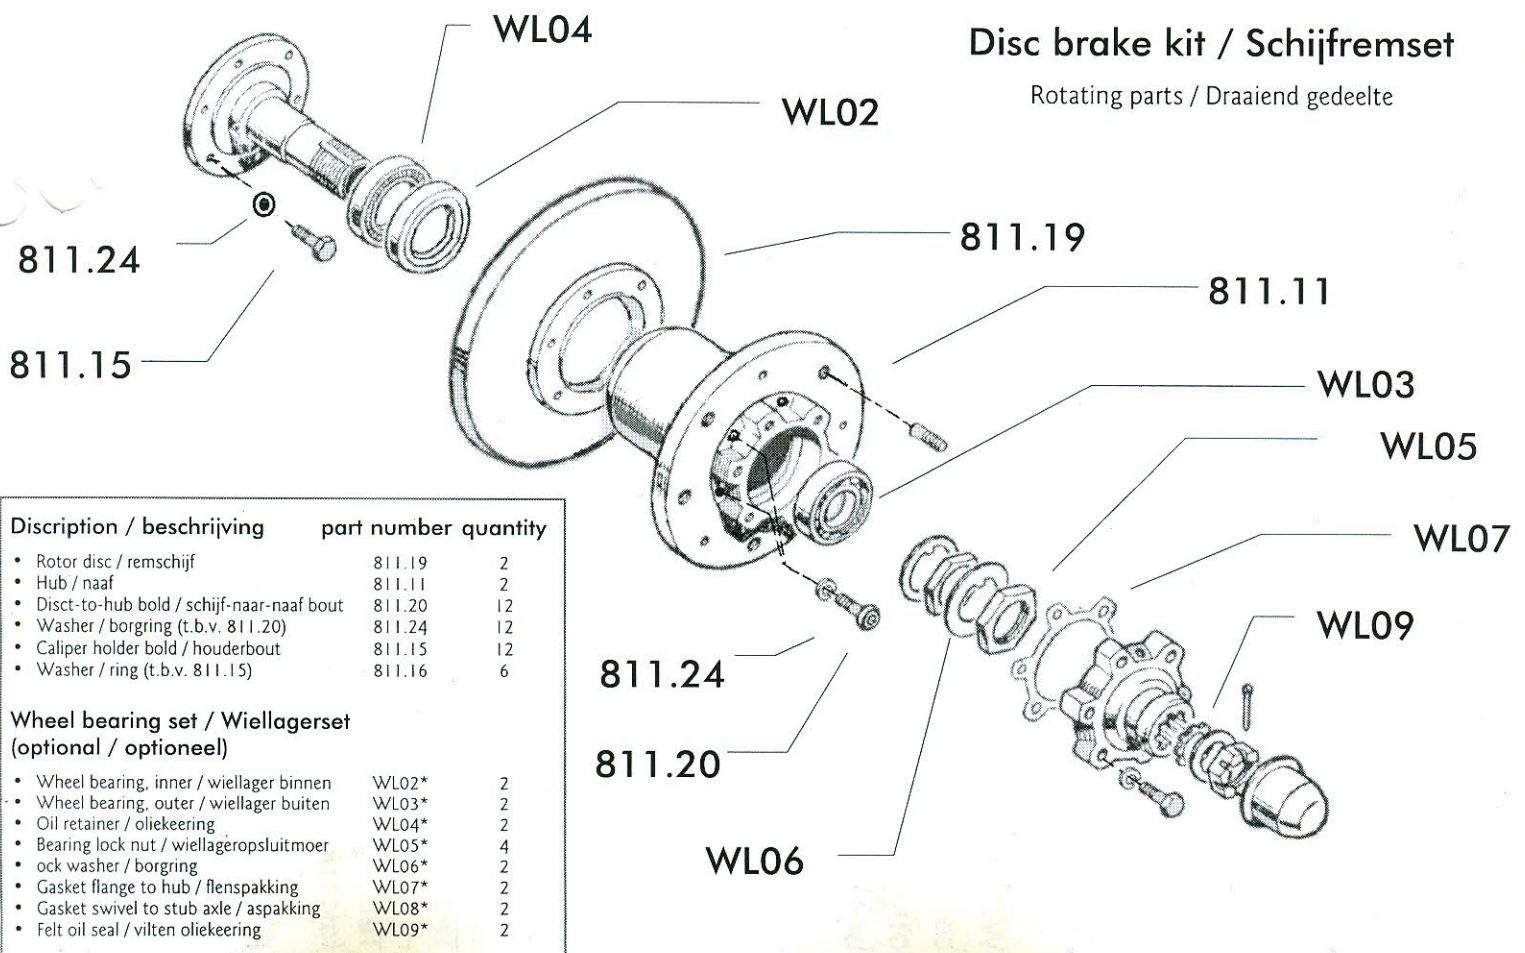

Disc brake kit / Schijfremset

Static parts / Statisch gedeelte

Discription / beschrijving	part number	quantity
• Caliper / remzadel (L/R)	811.13	2
• Holder / houder (L/R)	811.14	2
• Brake pad / remblok	811.22	4
• Brake hose / remslang	811.23	2
• Banjo bolt / Banjo bout	811.26	2
• Washers for 811.26 / ringen voor 811.26	811.27	4

Disc brake kit / Schijfremset

Rotating parts / Draaiend gedeelte

Discription / beschrijving	part number	quantity
• Rotor disc / remschijf	811.19	2
• Hub / naaf	811.11	2
• Disc-to-hub bold / schijf-naar-naaf bout	811.20	12
• Washer / borgring (t.b.v. 811.20)	811.24	12
• Caliper holder bold / houderbout	811.15	12
• Washer / ring (t.b.v. 811.15)	811.16	6

Wheel bearing set / Wiellagerset (optional / optioneel)	part number	quantity
• Wheel bearing, inner / wiellager binnen	WL02*	2
• Wheel bearing, outer / wiellager buiten	WL03*	2
• Oil retainer / oliekeering	WL04*	2
• Bearing lock nut / wiellageropsluitmoer	WL05*	4
• Lock washer / borgring	WL06*	2
• Gasket flange to hub / flenspakking	WL07*	2
• Gasket swivel to stub axle / aspakking	WL08*	2
• Felt oil seal / viltten oliekeering	WL09*	2