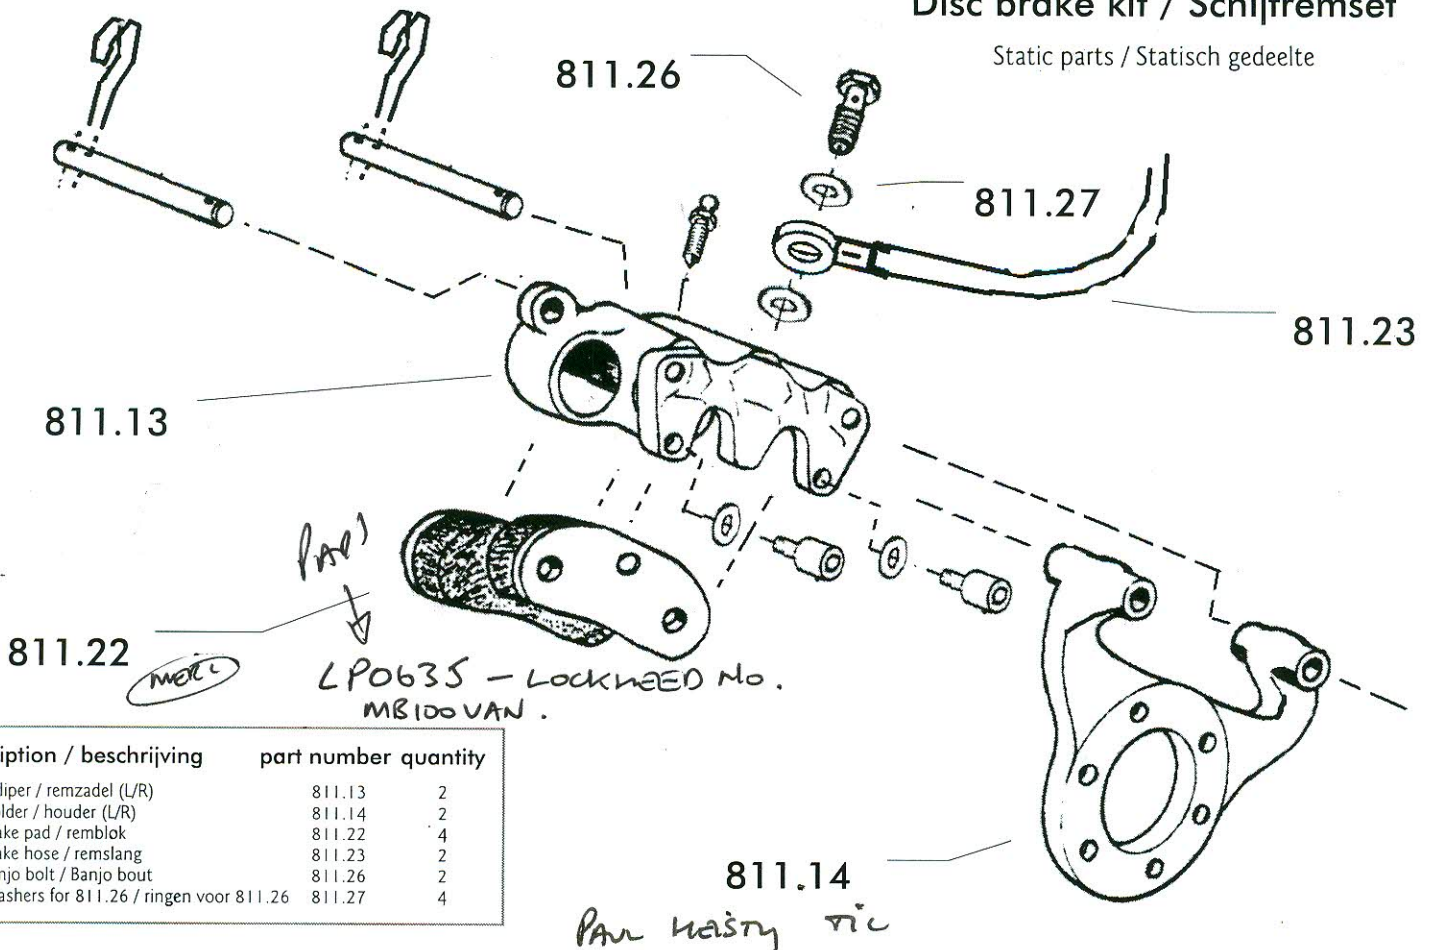

Disc brake kit / Schijfremset

Static parts / Statisch gedeelte

Discription / beschrijving	part number	quantity
• Caliper / remzadel (L/R)	811.13	2
• Holder / houder (L/R)	811.14	2
• Brake pad / remblok	811.22	4
• Brake hose / remslang	811.23	2
• Banjo bolt / Banjo bout	811.26	2
• Washers for 811.26 / ringen voor 811.26	811.27	4

Disc brake kit / Schijfremset

Rotating parts / Draaiend gedeelte

Discription / beschrijving	part number	quantity
• Rotor disc / remschijf	811.19	2
• Hub / naaf	811.11	2
• Disc-to-hub bold / schijf-naar-naaf bout	811.20	12
• Washer / borgring (t.b.v. 811.20)	811.24	12
• Caliper holder bold / houderbout	811.15	12
• Washer / ring (t.b.v. 811.15)	811.16	6

Wheel bearing set / Wiellagerset (optional / optioneel)	part number	quantity
• Wheel bearing, inner / wiellager binnen	WL02*	2
• Wheel bearing, outer / wiellager buiten	WL03*	2
• Oil retainer / oliekeering	WL04*	2
• Bearing lock nut / wiellageropsluitmoer	WL05*	4
• Lock washer / borgring	WL06*	2
• Gasket flange to hub / flenspakking	WL07*	2
• Gasket swivel to stub axle / aspakking	WL08*	2
• Felt oil seal / viltten oliekeering	WL09*	2